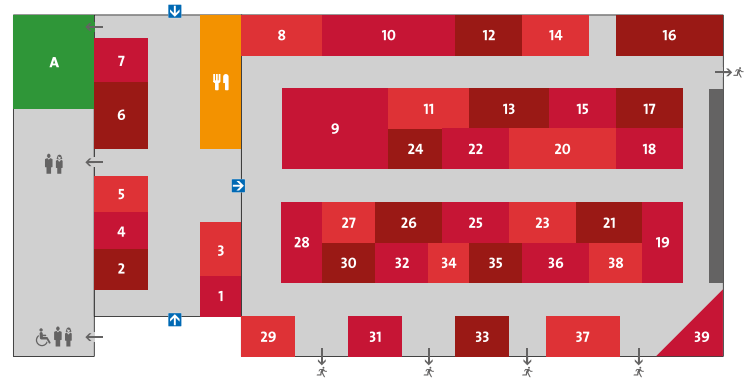

Hallenpläne & Ausstellerverzeichnis

durchstarten 2022

Halle 1
Stadhalle Rottweil

Halle 2
Stallhalle Rottweil

Halle 3
Mobile Messehalle

Besuche die **starter**
jetzt schon online unter
www.starter-on-line.de