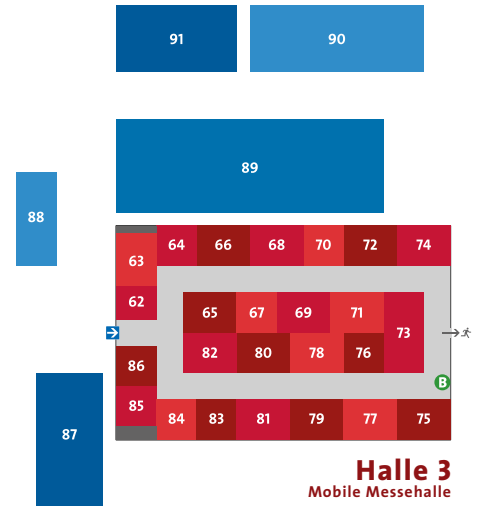

Hallenpläne & Ausstellerverzeichnis

durchstarten 2022

Halle 1
Stadhalle Rottweil

Halle 2
Stallhalle Rottweil

Halle 3
Mobile Messehalle

Besuche die **starter**
jetzt schon online unter
www.starter-on-line.de