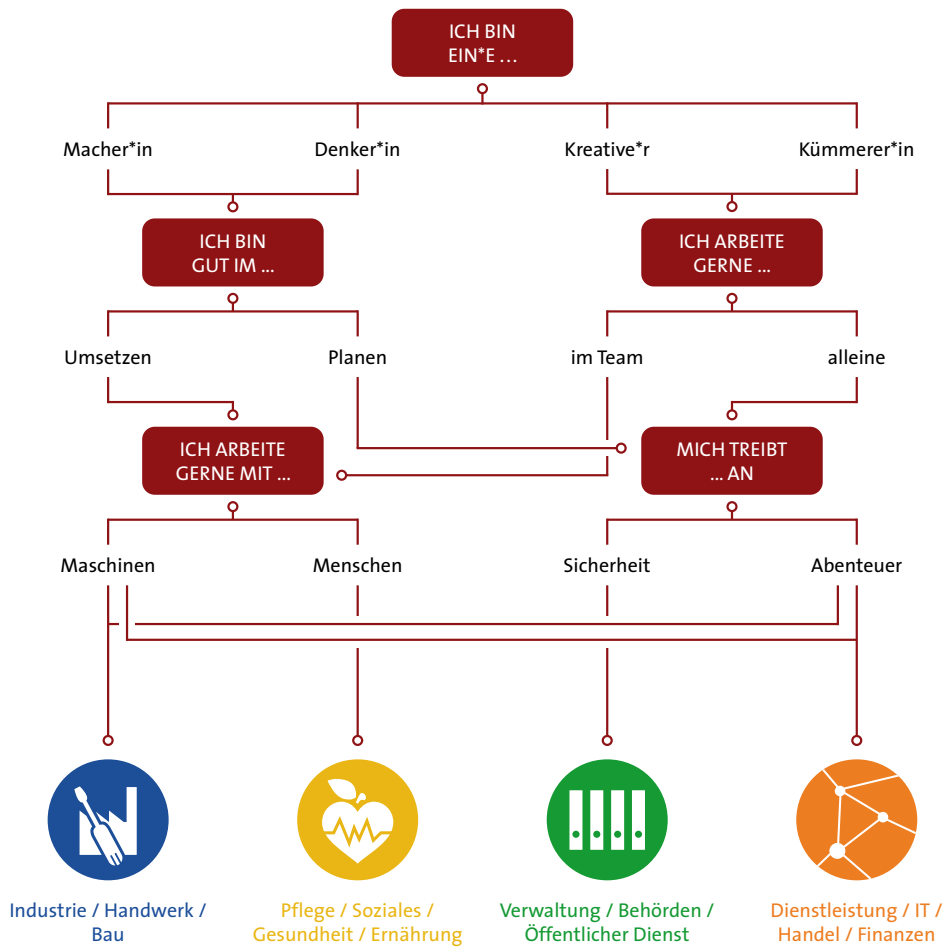

Keine leichte Entscheidung, schließlich geht es um etwas ganz Wichtiges: **Deine Zukunft.**

Diese Seiten stellen einen Wegweiser dar, der dir helfen soll, deine Berufung zu finden!

Meine Lieblingsfächer: _____

Meine Hobbies: _____

Meine Traumberufe: _____

Ich kann besonders gut: _____

Beispiel: zeichnen, helfen, reparieren, sorgfältig sein, reden...

Ich interessiere mich für: _____

Beispiel: Technik, Natur, Sprachen, Kunst...

Folge den Fragen und finde heraus, welche Berufe für dich passen könnten.

Folgende Berufe könnten zu mir passen: / Folgende Firmen kann ich dazu auf der **starter** persönlich ansprechen:

FSJ / BFD / Praktikum

Die Berufswelten und die zugehörigen Berufe und Firmen findest du auf www.starter-rottweil.de/ausbildungsberufe

Ausbildungsplätze

mit Standnummern der anbietenden Aussteller

A	
Alltagsbetreuer (m / w / d)	85
Altenpfleger (m / w / d)	23 53 80 85
Anlagenmechaniker Anlagenbau (m / w / d)	71
Anlagenmechaniker Sanitär/Heizung/Klima (m / w / d)	71 89
Apparate- und Behälterbauer (m / w / d)	71
Arbeitserzieher (m / w / d)	52 85
Aufbereitungsmechaniker Fachrichtung Naturstein (m / w / d)	87
Augenoptiker (m / w / d)	31