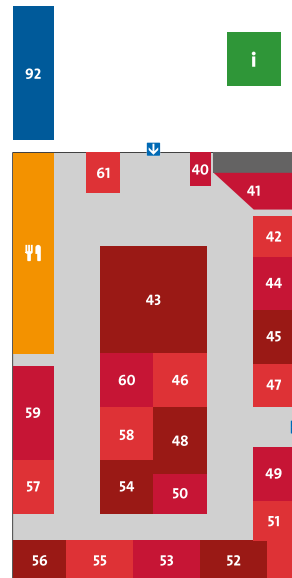

Hallenpläne & Ausstellerverzeichnis

durchstarten 2022

Halle 1
Stadhalle Rottweil

Halle 2
Stallhalle Rottweil

Halle 3
Mobile Messehalle

Besuche die **starter**
jetzt schon online unter
www.starter-on-line.de