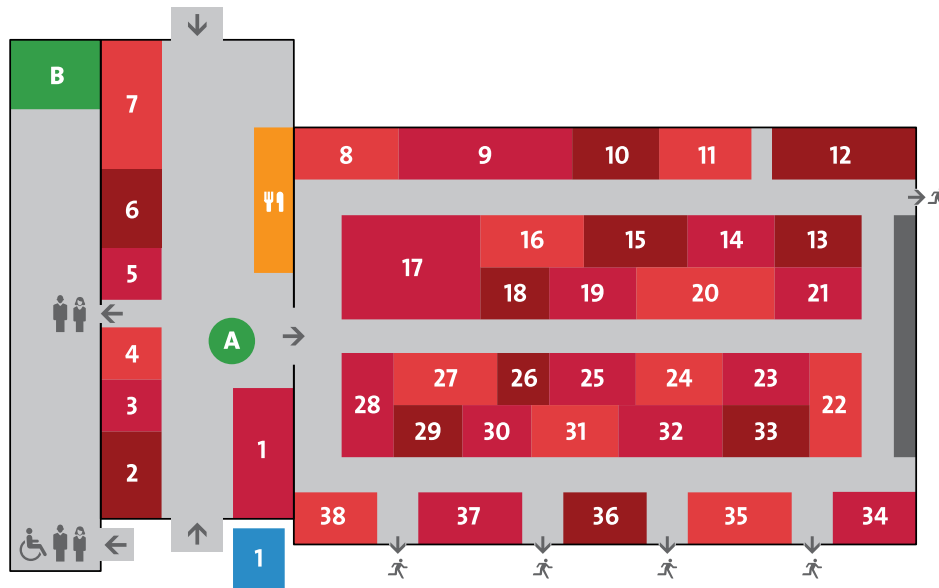

Ausstellerverzeichnis und Hallenpläne — starter 2019

Halle 1 Stadthalle Rottweil

53

i 89
88

90 91

92

93

Halle 2 Stallhalle Rottweil