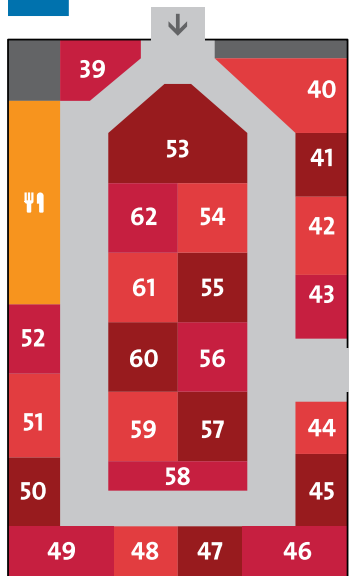

Ausstellerverzeichnis und Hallenpläne — starter 2019

Halle 1 Stadthalle Rottweil

53

i 89
88

90 91

92

93

Halle 2 Stallhalle Rottweil