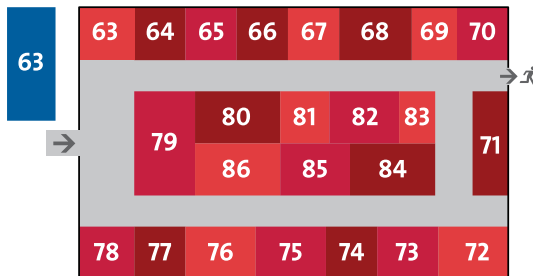

Ausstellerverzeichnis und Hallenpläne — starter 2019

Halle 1 Stadthalle Rottweil

53

i 89
88

90 91

92

93

Halle 2 Stallhalle Rottweil