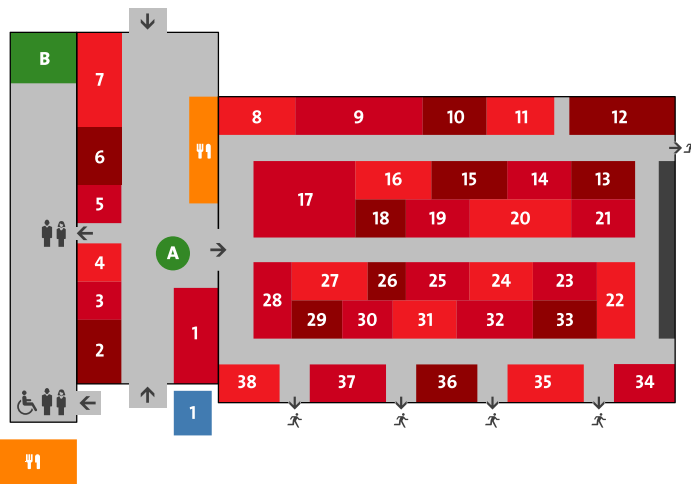

Die komplette Liste mit allen starter-Ausbildungsplätzen und den Ausstellern findest du online auf www.starter-rottweil.de

Hallenpläne

durchstarten 2019

Halle 1
Stadhalle Rottweil

Halle 2
Stallhalle Rottweil