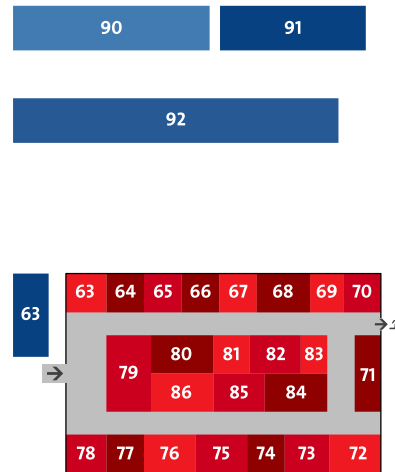

Halle 3
Mobile Messehalle