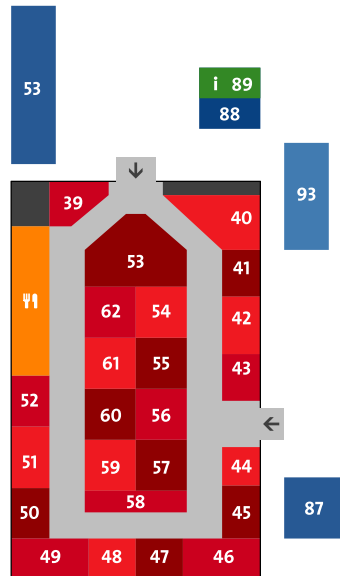

Die komplette Liste mit allen starter-Ausbildungsplätzen und den Ausstellern findest du online auf www.starter-rottweil.de

Hallenpläne

durchstarten 2019

Halle 1
Stadhalle Rottweil

Halle 2
Stallhalle Rottweil